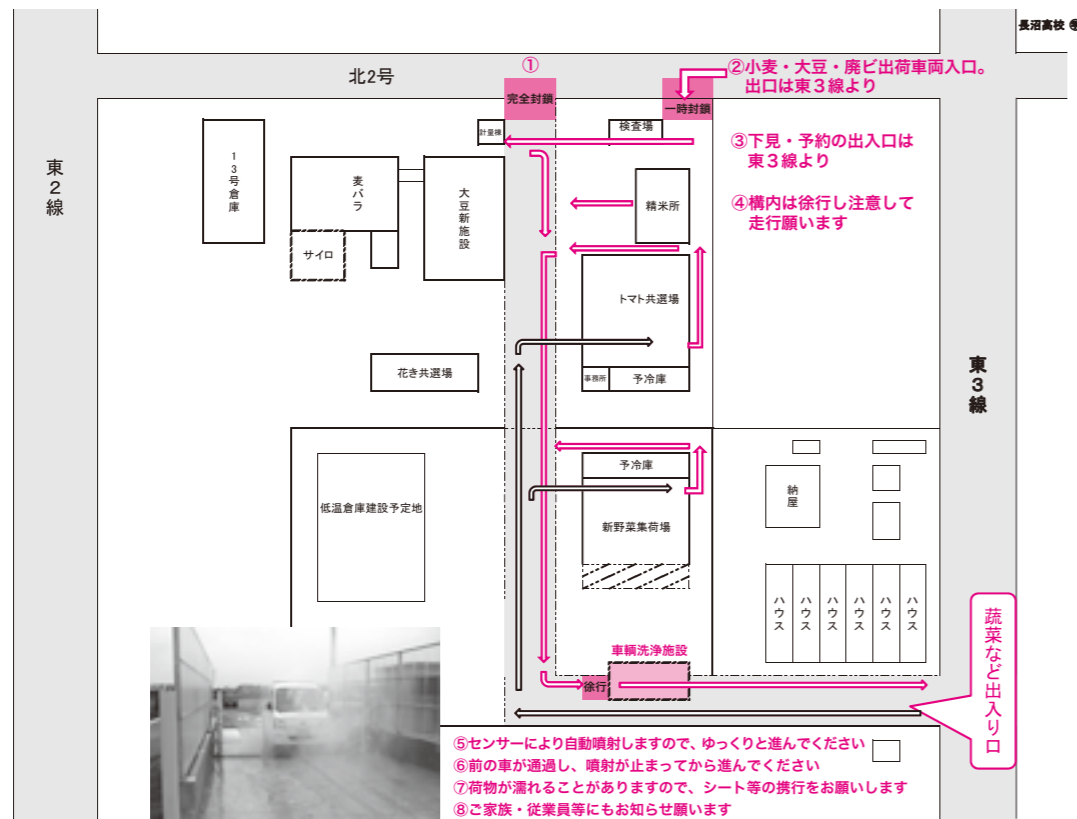

車両出入口の変更と車両洗浄施設の利用について